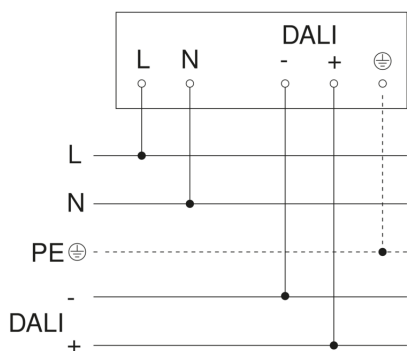

IS 3360

DALI-2 APC - tondo, sup.
EAN 4007841 033507
Art. n. 033507

Schema elettrico Master

Schema elettrico collegamento in rete di DALI-2 APC & DALI-2 IPD